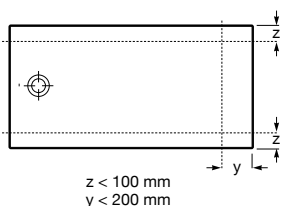

Cratos

Plato de ducha de Senceramic®

Superficie texturizada antideslizante. Extraplano. Incluye desagüe de gran caudal Ø90 con tapa texturizada

Hasta mm		
1800 x 800 x 35		€ 630,00
1600 x 800 x 35		€ 568,00
1400 x 800 x 35		€ 508,00
1200 x 800 x 35		€ 455,00
1000 x 800 x 35		€ 387,00
1800 x 700 x 35		€ 568,00
1600 x 700 x 35		€ 510,00
1400 x 700 x 35		€ 450,00
1200 x 700 x 35		€ 408,00
1000 x 700 x 35		€ 362,00

Nota: Mínimo 800 x 600 mm

Posibilidades de corte

Lados cortados	Posición del desagüe	Tipos de instalación
1 lado	Descentrado	Rincón / A 1 pared / A 3 paredes / Enrasada
2 lados opuestos	Centrado	A 3 paredes / Enrasada
2 lados contiguos	Descentrado	Rincón / A 3 paredes / Enrasada
3 lados	Descentrado	A 3 paredes / Enrasada