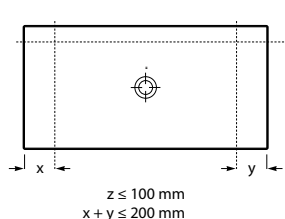

Cratos

Plato de ducha de Senceramic®

Superficie texturizada antideslizante. Extraplano. Incluye desagüe de gran caudal Ø90 con tapa texturizada

Hasta mm		
1800 x 800 x 35		€ 630,00
1600 x 800 x 35		€ 568,00
1400 x 800 x 35		€ 508,00
1200 x 800 x 35		€ 455,00
1000 x 800 x 35		€ 387,00
1800 x 700 x 35		€ 568,00
1600 x 700 x 35		€ 510,00
1400 x 700 x 35		€ 450,00
1200 x 700 x 35		€ 408,00
1000 x 700 x 35		€ 362,00

Nota: Mínimo 800 x 600 mm

Posibilidades de corte

Lados cortados	Posición del desagüe	Tipos de instalación
1 lado	Descentrado	Rincón / A 1 pared / A 3 paredes / Enrasada
2 lados opuestos	Centrado	A 3 paredes / Enrasada
2 lados contiguos	Descentrado	Rincón / A 3 paredes / Enrasada
3 lados	Descentrado	A 3 paredes / Enrasada